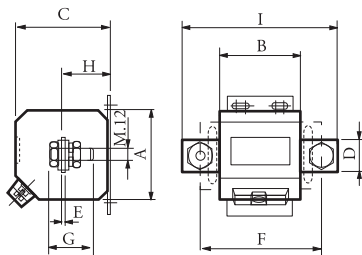

#### MEASURING EQUIPMENT - ENERGY METERS

TU3R

TUP20R

	ПЕРВИЧНАЯ ОБМОТКА WOUND PRIMARY	ЭЛЕКТРИЧЕСКАЯ ШИНА BUS-BAR
Шина/Bar		100x20
Кабель/Cable		Ø 20
Модели/Models	TU3R	TUP20R
Класс/Class	0,5 S	0,5 S
Ирп (A)	BA	BA
50	10	
60	10	
75	10	
100	10	
125	10	
150	10	
200	10	
250	10	
300	10	
400	10	
500	10	
600	10	
750		10
800		10
1000		10
1200		10
1500		10
2000		10

#### РАЗМЕРЫ / DIMENSIONS

Опора для крепления  
Fixing support

TU3R

Модели Model	Отношение Ratio	A	B	C	D	E	F	G	H	I
TU3R	50/5-300/5	80	73,5	96	30	5	110	38	42	140
	400/5-600/5	80	73,5	101	30	10	110	48	47	140

# ИЗМЕРИТЕЛЬНЫЕ ТРАНСФОРМАТОРЫ (залитые смолой) MEASURING TRANSFORMERS (RESIN ENCAPSULATED)

Шина/Bar Кабель/Cable	ПЕРВИЧНАЯ ОБМОТКА WOUND PRIMARY			ЭЛЕКТРИЧЕСКАЯ ШИНА BUS-BAR			
	TU3bR	TU3R	TU50R	80x20 Ø 20	100x20 Ø 20	100x60 Ø 60	100x95 Ø 95
Модели/Models				TUP20RC	TUP20R	TUP60R	TUP95R
Класс/Class I <sub>pn</sub> (A)	0,5 1 BA	0,5 1 BA	0,5 1 BA	0,5 1 BA	0,5 1 BA	0,5 1 BA	0,5 1 BA
5/5 а 40/5	10 20						
50	10 20	15 25					
60	10 20	15 25					
75	10 20	15 25					
100	10 20	15 25					
125	10 20	15 25					
150	10 20	15 25					
200	10 20	15 25					
250		15 25					
300		15 25					
400		15 25	15 25				
500		15 25	15 25	10 15			
600		15 25	15 25	15 25			
750			15 25	15 25	15 25		
800			15 25	15 25	15 25		
1000				15 25	15 25		
1200				15 25	15 25		
1500				15 25	15 25		
2000					15 25	15 25	
2500						15 25	
3000						15 25	15 25
4000						15 25	15 25
5000							15 25

## РАЗМЕРЫ / DIMENSIONS

Модели/Model	Отношение/Ratio	A	B	C	D	E	F	G	H	I
TU3R	50/5-300/5	80	73,5	96	30	5	110	38	42	140
	400/5-600/5	80	73,5	101	30	10	110	48	47	140
TU3bR	5/5-200/5	77	55	86	24	4	100	32	42	126
TU50R	400/5-800/5	100	75	100	50	10	135	48	50	175