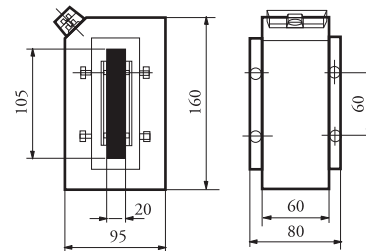

#### MEASURING EQUIPMENT - ENERGY METERS

TU3R

TUP20R

	ПЕРВИЧНАЯ ОБМОТКА WOUND PRIMARY	ЭЛЕКТРИЧЕСКАЯ ШИНА BUS-BAR
Шина/Bar		100x20
Кабель/Cable		Ø 20
Модели/Models	TU3R	TUP20R
Класс/Class	0,5 S	0,5 S
Ирп (A)	BA	BA
50	10	
60	10	
75	10	
100	10	
125	10	
150	10	
200	10	
250	10	
300	10	
400	10	
500	10	
600	10	
750		10
800		10
1000		10
1200		10
1500		10
2000		10

#### РАЗМЕРЫ / DIMENSIONS

Опора для крепления  
Fixing support

TU3R

Модели Model	Отношение Ratio	A	B	C	D	E	F	G	H	I
TU3R	50/5-300/5	80	73,5	96	30	5	110	38	42	140
	400/5-600/5	80	73,5	101	30	10	110	48	47	140

# ИЗМЕРИТЕЛЬНЫЕ ТРАНСФОРМАТОРЫ (залитые смолой) MEASURING TRANSFORMERS (RESIN ENCAPSULATED)

Шина/Bar Кабель/Cable	ПЕРВИЧНАЯ ОБМОТКА WOUND PRIMARY			ЭЛЕКТРИЧЕСКАЯ ШИНА BUS-BAR			
	TU3bR	TU3R	TU50R	80x20 Ø 20	100x20 Ø 20	100x60 Ø 60	100x95 Ø 95
Модели/Models				TUP20RC	TUP20R	TUP60R	TUP95R
Класс/Class I <sub>pn</sub> (A)	0,5 1 BA	0,5 1 BA	0,5 1 BA	0,5 1 BA	0,5 1 BA	0,5 1 BA	0,5 1 BA
5/5 а 40/5	10 20						
50	10 20	15 25					
60	10 20	15 25					
75	10 20	15 25					
100	10 20	15 25					
125	10 20	15 25					
150	10 20	15 25					
200	10 20	15 25					
250		15 25					
300		15 25					
400		15 25	15 25				
500		15 25	15 25	10 15			
600		15 25	15 25	15 25			
750			15 25	15 25	15 25		
800			15 25	15 25	15 25		
1000				15 25	15 25		
1200				15 25	15 25		
1500				15 25	15 25		
2000					15 25	15 25	
2500						15 25	
3000						15 25	15 25
4000						15 25	15 25
5000							15 25

## РАЗМЕРЫ / DIMENSIONS

Модели/Model	Отношение/Ratio	A	B	C	D	E	F	G	H	I
TU3R	50/5-300/5	80	73,5	96	30	5	110	38	42	140
	400/5-600/5	80	73,5	101	30	10	110	48	47	140
TU3bR	5/5-200/5	77	55	86	24	4	100	32	42	126
TU50R	400/5-800/5	100	75	100	50	10	135	48	50	175