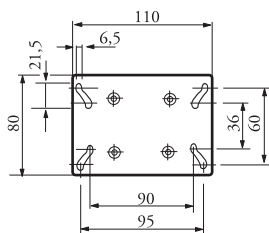

#### MEASURING EQUIPMENT - ENERGY METERS

TU3R

TUP20R

	ПЕРВИЧНАЯ ОБМОТКА WOUND PRIMARY	ЭЛЕКТРИЧЕСКАЯ ШИНА BUS-BAR
Шина/Bar		100x20
Кабель/Cable		Ø 20
Модели/Models	TU3R	TUP20R
Класс/Class	0,5 S	0,5 S
Ирп (A)	BA	BA
50	10	
60	10	
75	10	
100	10	
125	10	
150	10	
200	10	
250	10	
300	10	
400	10	
500	10	
600	10	
750		10
800		10
1000		10
1200		10
1500		10
2000		10

#### РАЗМЕРЫ / DIMENSIONS

Опора для крепления  
Fixing support

TU3R

Модели Model	Отношение Ratio	A	B	C	D	E	F	G	H	I
TU3R	50/5-300/5	80	73,5	96	30	5	110	38	42	140
	400/5-600/5	80	73,5	101	30	10	110	48	47	140

# ИЗМЕРИТЕЛЬНЫЕ ТРАНСФОРМАТОРЫ (залитые смолой) MEASURING TRANSFORMERS (RESIN ENCAPSULATED)

Шина/Bar Кабель/Cable	ПЕРВИЧНАЯ ОБМОТКА WOUND PRIMARY			ЭЛЕКТРИЧЕСКАЯ ШИНА BUS-BAR			
	TU3bR	TU3R	TU50R	80x20 Ø 20	100x20 Ø 20	100x60 Ø 60	100x95 Ø 95
Модели/Models				TUP20RC	TUP20R	TUP60R	TUP95R
Класс/Class I <sub>pn</sub> (A)	0,5 1 BA	0,5 1 BA	0,5 1 BA	0,5 1 BA	0,5 1 BA	0,5 1 BA	0,5 1 BA
5/5 а 40/5	10 20						
50	10 20	15 25					
60	10 20	15 25					
75	10 20	15 25					
100	10 20	15 25					
125	10 20	15 25					
150	10 20	15 25					
200	10 20	15 25					
250		15 25					
300		15 25					
400		15 25	15 25				
500		15 25	15 25	10 15			
600		15 25	15 25	15 25			
750			15 25	15 25	15 25		
800			15 25	15 25	15 25		
1000				15 25	15 25		
1200				15 25	15 25		
1500				15 25	15 25		
2000					15 25	15 25	
2500						15 25	
3000						15 25	15 25
4000						15 25	15 25
5000							15 25

## РАЗМЕРЫ / DIMENSIONS

Модели/Model	Отношение/Ratio	A	B	C	D	E	F	G	H	I
TU3R	50/5-300/5	80	73,5	96	30	5	110	38	42	140
	400/5-600/5	80	73,5	101	30	10	110	48	47	140
TU3bR	5/5-200/5	77	55	86	24	4	100	32	42	126
TU50R	400/5-800/5	100	75	100	50	10	135	48	50	175