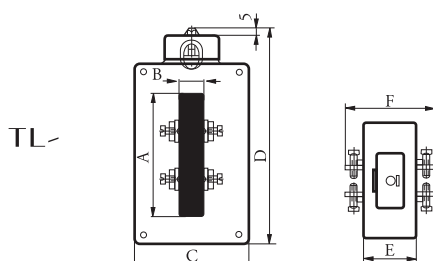

# ИЗМЕРИТЕЛЬНЫЕ ТРАНСФОРМАТОРЫ (В ПЛАСТИКОВОМ КОРПУСЕ) MEASURING TRANSFORMERS (Plastic Case)

ЭЛЕКТРИЧЕСКАЯ ШИНА / BUS-BAR								
Шина/Bar	30x10	40x10	60x10	80x30	100x20	100x30	100x60	
Кабель/Cable	Ø 25	Ø 32	Ø 51	Ø 65	Ø 20	Ø 30	Ø 60	
Модели/Models	TUC30	TUC40	TUC60	TUC80	TL2	TL3	TL4	
Класс/Class	0,5 1 3	0,5 1 3	0,5 1 3	0,5 1 3	0,5 1 3	0,5 1 3	0,5 1 3	
Ирп (A)	ВА	ВА	ВА	ВА	ВА	ВА	ВА	
50		1,5 2,5						
60		2 3						
75		2,5 3,75						
100		3,75 5 7,5						
125		3,75 5 7,5						
150		3,75 5 7,5						
200	15 20 30	3,75 5 7,5						
250	15 20 30	5 7,5 10						
300	15 20 30	7,5 10 15						
400	15 20 30	10 15 20	15 20 30	15 20 30				
500	15 20 30	10 15 20	15 20 30	15 20 30				
600	15 20 30	10 15 20	15 20 30	15 20 30				
750		10 15 20	15 20 30	15 20 30	10 20 30			
800		15 20 30	15 20 30	15 20 30	15 20 30			
1000		15 20 30	15 20 30	15 20 30	20 30 45			
1200			15 20 30	15 20 30	20 30 45			
1500			15 20 30	15 20 30	30 45 60	10 20 30		
2000			15 20 30	15 20 30	30 60 90	15 25 40	10 20 30	
2500				15 20 30		25 30 45	10 20 30	
3000						30 45 60	20 30 45	
4000							30 60 90	
5000							30 60 90	

## РАЗМЕРЫ / DIMENSIONS

TUC30

Рис. 1

TUC40

Рис. 2

TUC60

Рис. 3

TUC80

Рис. 4

Модель/Model	A	B	C	D	E	F	G	H	I	J
TUC30	Рис. 1		77	112	60,5	76	76	87,5	44,5	41
TUC40	Рис. 2		71	106,5	45	61	60,5	72	40	47
TUC60	Рис. 3		105	136,5	60	76	75,5	87	54	81
TUC80	Рис. 4		131	161,5	60	76	75,5	87	69	107