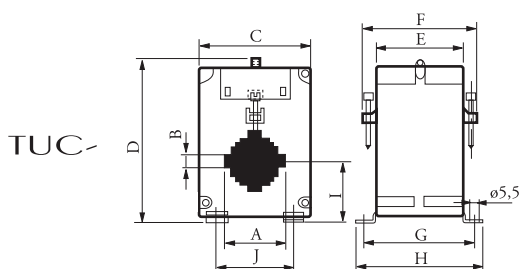

# ИЗМЕРИТЕЛЬНЫЕ ТРАНСФОРМАТОРЫ (В ПЛАСТИКОВОМ КОРПУСЕ) MEASURING TRANSFORMERS (Plastic Case)

ЭЛЕКТРИЧЕСКАЯ ШИНА / BUS-BAR								
Шина/Bar	30x10	40x10	60x10	80x30	100x20	100x30	100x60	
Кабель/Cable	Ø 25	Ø 32	Ø 51	Ø 65	Ø 20	Ø 30	Ø 60	
Модели/Models	TUC30	TUC40	TUC60	TUC80	TL2	TL3	TL4	
Класс/Class	0,5 1 3	0,5 1 3	0,5 1 3	0,5 1 3	0,5 1 3	0,5 1 3	0,5 1 3	
Ирп (A)	ВА	ВА	ВА	ВА	ВА	ВА	ВА	
50		1,5 2,5						
60		2 3						
75		2,5 3,75						
100		3,75 5 7,5						
125		3,75 5 7,5						
150		3,75 5 7,5						
200	15 20 30	3,75 5 7,5						
250	15 20 30	5 7,5 10						
300	15 20 30	7,5 10 15						
400	15 20 30	10 15 20	15 20 30	15 20 30				
500	15 20 30	10 15 20	15 20 30	15 20 30				
600	15 20 30	10 15 20	15 20 30	15 20 30				
750		10 15 20	15 20 30	15 20 30	10 20 30			
800		15 20 30	15 20 30	15 20 30	15 20 30			
1000		15 20 30	15 20 30	15 20 30	20 30 45			
1200			15 20 30	15 20 30	20 30 45			
1500			15 20 30	15 20 30	30 45 60	10 20 30		
2000			15 20 30	15 20 30	30 60 90	15 25 40	10 20 30	
2500				15 20 30		25 30 45	10 20 30	
3000						30 45 60	20 30 45	
4000							30 60 90	
5000							30 60 90	

## РАЗМЕРЫ / DIMENSIONS

TUC30

Рис. 1

TUC40

Рис. 2

TUC60

Рис. 3

TUC80