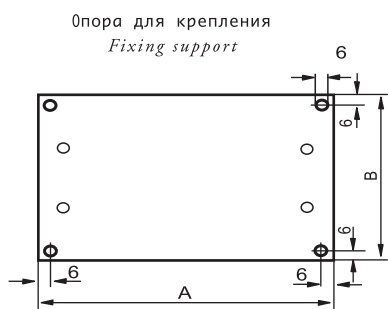

Модели/Model	A	B
TPR60	124	120
TPR80	136	100
TPR100	150	100
TPR125	166	100