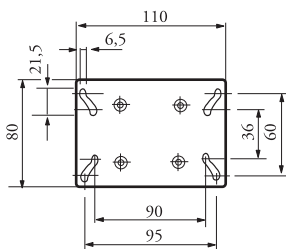

## РАЗМЕРЫ / DIMENSIONS

Опора для крепления  
Fixing support

TU3-R

TUP20RC

TUP-R

Модели/Model	Relacion	A	B	C	D	E	F	G	H	I
TU3PR	50-300/5	100	75	110	30	5	110	38	55	140
TU3PR	400-600/5	100	75	110	30	10	110	48	60	140
TU50R	500-800/5	100	75	100	50	10	135	48	50	175

## РАЗМЕРЫ / DIMENSIONS

Модели/Model	A	B
TPR60	124	120
TPR80	136	100
TPR100	150	100
TPR125	166	100

Модели/Model	A	B	C	D	E	F	G
TPR60	62	211	80	185	124	110	93
TPR80	82	231	60	205	136	120	103
TPR100	102	251	60	225	150	130	113
TPR125	127	276	60	250	166	143	125