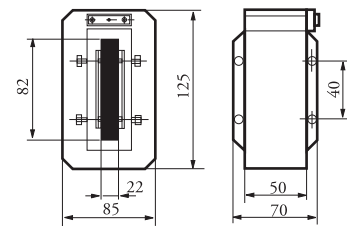

## РАЗМЕРЫ / DIMENSIONS

Опора для крепления  
Fixing support

TU3-R

TUP20RC

TUP-R

Модели/Model	Relacion	A	B	C	D	E	F	G	H	I
TU3PR	50-300/5	100	75	110	30	5	110	38	55	140
TU3PR	400-600/5	100	75	110	30	10	110	48	60	140
TU50R	500-800/5	100	75	100	50	10	135	48	50	175

## РАЗМЕРЫ / DIMENSIONS

Модели/Model	A	B
TPR60	124	120
TPR80	136	100
TPR100	150	100
TPR125	166	100

Модели/Model	A	B	C	D	E	F	G
TPR60	62	211	80	185	124	110	93
TPR80	82	231	60	205	136	120	103
TPR100	102	251	60	225	150	130	113
TPR125	127	276	60	250	166	143	125