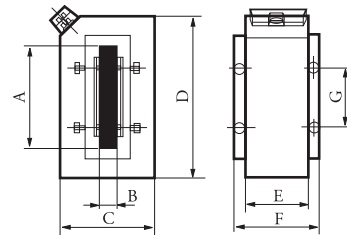

## РАЗМЕРЫ / DIMENSIONS

Опора для крепления  
Fixing support

TU3-R

TUP20RC

TUP-R

Модели/Model	Relacion	A	B	C	D	E	F	G	H	I
TU3PR	50-300/5	100	75	110	30	5	110	38	55	140
TU3PR	400-600/5	100	75	110	30	10	110	48	60	140
TU50R	500-800/5	100	75	100	50	10	135	48	50	175

## РАЗМЕРЫ / DIMENSIONS

Модели/Model	A	B
TPR60	124	120
TPR80	136	100
TPR100	150	100
TPR125	166	100

Модели/Model	A	B	C	D	E	F	G
TPR60	62	211	80	185	124	110	93
TPR80	82	231	60	205	136	120	103
TPR100	102	251	60	225	150	130	113
TPR125	127	276	60	250	166	143	125