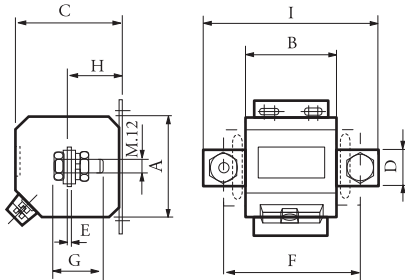

## РАЗМЕРЫ / DIMENSIONS

Опора для крепления  
Fixing support

TU3-R

TUP20RC

TUP-R

Модели/Model	Relacion	A	B	C	D	E	F	G	H	I
TU3PR	50-300/5	100	75	110	30	5	110	38	55	140
TU3PR	400-600/5	100	75	110	30	10	110	48	60	140
TU50R	500-800/5	100	75	100	50	10	135	48	50	175

## РАЗМЕРЫ / DIMENSIONS

Модели/Model	A	B
TPR60	124	120
TPR80	136	100
TPR100	150	100
TPR125	166	100

Модели/Model	A	B	C	D	E	F	G
TPR60	62	211	80	185	124	110	93
TPR80	82	231	60	205	136	120	103
TPR100	102	251	60	225	150	130	113
TPR125	127	276	60	250	166	143	125