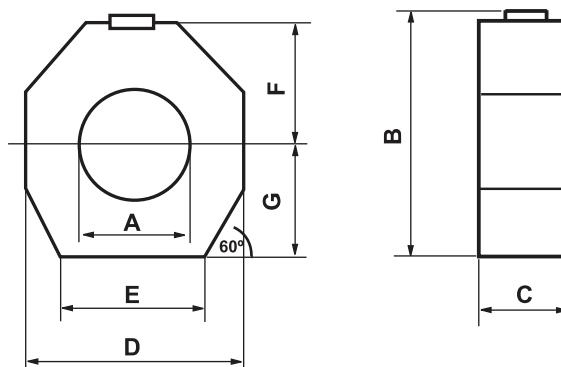

## РАЗМЕРЫ / DIMENSIONS

Опора для крепления  
Fixing support

TU3-R

TUP20RC

TUP-R

Модели/Model	Relacion	A	B	C	D	E	F	G	H	I
TU3PR	50-300/5	100	75	110	30	5	110	38	55	140
TU3PR	400-600/5	100	75	110	30	10	110	48	60	140
TU50R	500-800/5	100	75	100	50	10	135	48	50	175

## РАЗМЕРЫ / DIMENSIONS

Модели/Model	A	B
TPR60	124	120
TPR80	136	100
TPR100	150	100
TPR125	166	100

Модели/Model	A	B	C	D	E	F	G
TPR60	62	211	80	185	124	110	93
TPR80	82	231	60	205	136	120	103
TPR100	102	251	60	225	150	130	113
TPR125	127	276	60	250	166	143	125