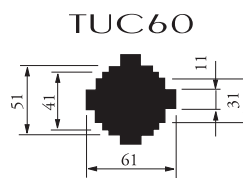

ИЗМЕРИТЕЛЬНЫЕ ТРАНСФОРМАТОРЫ (В ПЛАСТИКОВОМ КОРПУСЕ) MEASURING TRANSFORMERS (PLASTIC CASE)

ПЕРВИЧНАЯ ОБМОТКА WOUND PRIMARY		ЭЛЕКТРИЧЕСКАЯ ШИНА BUS-BAR					
Шина/Bar		30x10	60x10	80x30	100x20	100x30	100x60
Кабель/Cable		Ø 25	Ø 51	Ø 65	Ø 20	Ø 30	Ø 60
Модели/Models	TU3bc	TUC30	TUC60	TUC80	TL2	TL3	TL4
Класс/Class	5P10 10P10	5P10 10P10	5P10 10P10	5P10 10P10	5P10 10P10	5P10 10P10	5P10 10P10
Ирп (A)	ВА	ВА	ВА	ВА	ВА	ВА	ВА
50	3,5 3,5						
60	3,5 3,5						
75	3,5 3,5						
100	3,5 3,5						
125	3,5 3,5						
150	3,5 3,5						
200		3,5 5	3,5 3,5	3,5 3,5			
250		5 5	3,5 3,5	3,5 3,5			
300		5 7,5	5 5	5 5			
400			5 5	5 5			
500			5 7,5	5 7,5			
600			7,5 10	7,5 10			
750			7,5 10	7,5 10			
800			10 10	10 10			
1000			10 10	10 10			
1200			10 10	10 10			
1500			10 12,5	10 12,5			
2000			10 12,5	10 12,5	5 7,5		
2500					5 7,5	7,5 10	
3000						7,5 10	5 7,5
4000							7,5 10
5000							7,5 10

TU3bc

TUC-

TL-

РАЗМЕРЫ / DIMENSIONS

Рис. 1

Рис. 2

Рис. 3

Модели/Model	A	B	C	D	E	F
TL2	102	20	94	178	38	66
TL3	103	32	114	210	45	71
TL4	104	62	156	224	50	78

Модели/Model	A	B	C	D	E	F	G	H	I	J
TUC30	Рис. 1		77	112	60,5	76	76	87,5	44,5	41
TUC60	Рис. 2		105	136,5	60	76	75,5	87	54	81
TUC80	Рис. 3		131	161,5	60	76	75,5	87	69	107