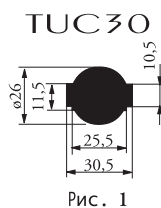

ИЗМЕРИТЕЛЬНЫЕ ТРАНСФОРМАТОРЫ (В ПЛАСТИКОВОМ КОРПУСЕ) MEASURING TRANSFORMERS (PLASTIC CASE)

ПЕРВИЧНАЯ ОБМОТКА WOUND PRIMARY		ЭЛЕКТРИЧЕСКАЯ ШИНА BUS-BAR					
Шина/Bar		30x10	60x10	80x30	100x20	100x30	100x60
Кабель/Cable		Ø 25	Ø 51	Ø 65	Ø 20	Ø 30	Ø 60
Модели/Models	TU3bc	TUC30	TUC60	TUC80	TL2	TL3	TL4
Класс/Class	5P10 10P10	5P10 10P10	5P10 10P10	5P10 10P10	5P10 10P10	5P10 10P10	5P10 10P10
Ирп (A)	ВА	ВА	ВА	ВА	ВА	ВА	ВА
50	3,5 3,5						
60	3,5 3,5						
75	3,5 3,5						
100	3,5 3,5						
125	3,5 3,5						
150	3,5 3,5						
200		3,5 5	3,5 3,5	3,5 3,5			
250		5 5	3,5 3,5	3,5 3,5			
300		5 7,5	5 5	5 5			
400			5 5	5 5			
500			5 7,5	5 7,5			
600			7,5 10	7,5 10			
750			7,5 10	7,5 10			
800			10 10	10 10			
1000			10 10	10 10			
1200			10 10	10 10			
1500			10 12,5	10 12,5			
2000			10 12,5	10 12,5	5 7,5		
2500					5 7,5	7,5 10	
3000						7,5 10	5 7,5
4000							7,5 10
5000							7,5 10

TU3bc

TUC-

TL-

РАЗМЕРЫ / DIMENSIONS

Рис. 1

Рис. 2

Рис. 3

Модели/Model	A	B	C	D	E	F
TL2	102	20	94	178	38	66
TL3	103	32	114	210	45	71
TL4	104	62	156	224	50	78

Модели/Model	A	B	C	D	E	F	G	H	I	J
TUC30	Рис. 1		77	112	60,5	76	76	87,5	44,5	41
TUC60	Рис. 2		105	136,5	60	76	75,5	87	54	81
TUC80	Рис. 3		131	161,5	60	76	75,5	87	69	107