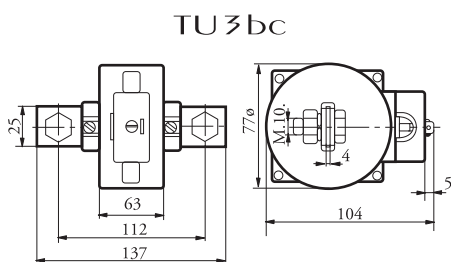

ИЗМЕРИТЕЛЬНЫЕ ТРАНСФОРМАТОРЫ (В ПЛАСТИКОВОМ КОРПУСЕ) MEASURING TRANSFORMERS (PLASTIC CASE)

ПЕРВИЧНАЯ ОБМОТКА WOUND PRIMARY		ЭЛЕКТРИЧЕСКАЯ ШИНА BUS-BAR					
Шина/Bar		30x10	60x10	80x30	100x20	100x30	100x60
Кабель/Cable		Ø 25	Ø 51	Ø 65	Ø 20	Ø 30	Ø 60
Модели/Models	TU3bc	TUC30	TUC60	TUC80	TL2	TL3	TL4
Класс/Class	5P10 10P10	5P10 10P10	5P10 10P10	5P10 10P10	5P10 10P10	5P10 10P10	5P10 10P10
Ирп (A)	ВА	ВА	ВА	ВА	ВА	ВА	ВА
50	3,5 3,5						
60	3,5 3,5						
75	3,5 3,5						
100	3,5 3,5						
125	3,5 3,5						
150	3,5 3,5						
200		3,5 5	3,5 3,5	3,5 3,5			
250		5 5	3,5 3,5	3,5 3,5			
300		5 7,5	5 5	5 5			
400			5 5	5 5			
500			5 7,5	5 7,5			
600			7,5 10	7,5 10			
750			7,5 10	7,5 10			
800			10 10	10 10			
1000			10 10	10 10			
1200			10 10	10 10			
1500			10 12,5	10 12,5			
2000			10 12,5	10 12,5	5 7,5		
2500					5 7,5	7,5 10	
3000						7,5 10	5 7,5
4000							7,5 10
5000							7,5 10

TU3bc

TUC-

TL-

РАЗМЕРЫ / DIMENSIONS

Рис. 1

Рис. 2

Рис. 3

Модели/Model	A	B	C	D	E	F
TL2	102	20	94	178	38	66
TL3	103	32	114	210	45	71
TL4	104	62	156	224	50	78

Модели/Model	A	B	C	D	E	F	G	H	I	J
TUC30	Рис. 1		77	112	60,5	76	76	87,5	44,5	41
TUC60	Рис. 2		105	136,5	60	76	75,5	87	54	81
TUC80	Рис. 3		131	161,5	60	76	75,5	87	69	107