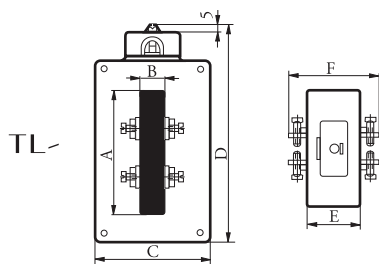

ИЗМЕРИТЕЛЬНЫЕ ТРАНСФОРМАТОРЫ (В ПЛАСТИКОВОМ КОРПУСЕ) MEASURING TRANSFORMERS (PLASTIC CASE)

ПЕРВИЧНАЯ ОБМОТКА WOUND PRIMARY		ЭЛЕКТРИЧЕСКАЯ ШИНА BUS-BAR					
Шина/Bar		30x10	60x10	80x30	100x20	100x30	100x60
Кабель/Cable		Ø 25	Ø 51	Ø 65	Ø 20	Ø 30	Ø 60
Модели/Models	TU3bc	TUC30	TUC60	TUC80	TL2	TL3	TL4
Класс/Class	5P10 10P10	5P10 10P10	5P10 10P10	5P10 10P10	5P10 10P10	5P10 10P10	5P10 10P10
Ирп (A)	ВА	ВА	ВА	ВА	ВА	ВА	ВА
50	3,5 3,5						
60	3,5 3,5						
75	3,5 3,5						
100	3,5 3,5						
125	3,5 3,5						
150	3,5 3,5						
200		3,5 5	3,5 3,5	3,5 3,5			
250		5 5	3,5 3,5	3,5 3,5			
300		5 7,5	5 5	5 5			
400			5 5	5 5			
500			5 7,5	5 7,5			
600			7,5 10	7,5 10			
750			7,5 10	7,5 10			
800			10 10	10 10			
1000			10 10	10 10			
1200			10 10	10 10			
1500			10 12,5	10 12,5			
2000			10 12,5	10 12,5	5 7,5		
2500					5 7,5	7,5 10	
3000						7,5 10	5 7,5
4000							7,5 10
5000							7,5 10

TU3bc

TUC-

TL-

РАЗМЕРЫ / DIMENSIONS

Рис. 1

Рис. 2

Рис. 3

Модели/Model	A	B	C	D	E	F
TL2	102	20	94	178	38	66
TL3	103	32	114	210	45	71
TL4	104	62	156	224	50	78

Модели/Model	A	B	C	D	E	F	G	H	I	J
TUC30	Рис. 1		77	112	60,5	76	76	87,5	44,5	41
TUC60	Рис. 2		105	136,5	60	76	75,5	87	54	81
TUC80	Рис. 3		131	161,5	60	76	75,5	87	69	107