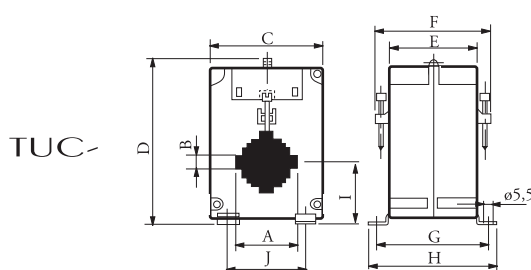

ИЗМЕРИТЕЛЬНЫЕ ТРАНСФОРМАТОРЫ (В ПЛАСТИКОВОМ КОРПУСЕ) MEASURING TRANSFORMERS (PLASTIC CASE)

ПЕРВИЧНАЯ ОБМОТКА WOUND PRIMARY		ЭЛЕКТРИЧЕСКАЯ ШИНА BUS-BAR					
Шина/Bar		30x10	60x10	80x30	100x20	100x30	100x60
Кабель/Cable		Ø 25	Ø 51	Ø 65	Ø 20	Ø 30	Ø 60
Модели/Models	TU3bc	TUC30	TUC60	TUC80	TL2	TL3	TL4
Класс/Class	5P10 10P10	5P10 10P10	5P10 10P10	5P10 10P10	5P10 10P10	5P10 10P10	5P10 10P10
Ирп (A)	ВА	ВА	ВА	ВА	ВА	ВА	ВА
50	3,5 3,5						
60	3,5 3,5						
75	3,5 3,5						
100	3,5 3,5						
125	3,5 3,5						
150	3,5 3,5						
200		3,5 5	3,5 3,5	3,5 3,5			
250		5 5	3,5 3,5	3,5 3,5			
300		5 7,5	5 5	5 5			
400			5 5	5 5			
500			5 7,5	5 7,5			
600			7,5 10	7,5 10			
750			7,5 10	7,5 10			
800			10 10	10 10			
1000			10 10	10 10			
1200			10 10	10 10			
1500			10 12,5	10 12,5			
2000			10 12,5	10 12,5	5 7,5		
2500					5 7,5	7,5 10	
3000						7,5 10	5 7,5
4000							7,5 10
5000							7,5 10

TU3bc

TUC-

TL-

РАЗМЕРЫ / DIMENSIONS

Рис. 1

Рис. 2

Рис. 3

Модели/Model	A	B	C	D	E	F
TL2	102	20	94	178	38	66
TL3	103	32	114	210	45	71
TL4	104	62	156	224	50	78

Модели/Model	A	B	C	D	E	F	G	H	I	J
TUC30	Рис. 1		77	112	60,5	76	76	87,5	44,5	41
TUC60	Рис. 2		105	136,5	60	76	75,5	87	54	81
TUC80	Рис. 3		131	161,5	60	76	75,5	87	69	107