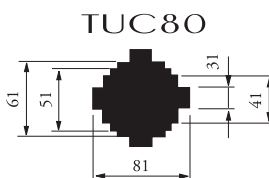

ИЗМЕРИТЕЛЬНЫЕ ТРАНСФОРМАТОРЫ (В ПЛАСТИКОВОМ КОРПУСЕ) MEASURING TRANSFORMERS (PLASTIC CASE)

ПЕРВИЧНАЯ ОБМОТКА WOUND PRIMARY		ЭЛЕКТРИЧЕСКАЯ ШИНА BUS-BAR					
Шина/Bar		30x10	60x10	80x30	100x20	100x30	100x60
Кабель/Cable		Ø 25	Ø 51	Ø 65	Ø 20	Ø 30	Ø 60
Модели/Models	TU3bc	TUC30	TUC60	TUC80	TL2	TL3	TL4
Класс/Class	5P10 10P10	5P10 10P10	5P10 10P10	5P10 10P10	5P10 10P10	5P10 10P10	5P10 10P10
Ирп (A)	ВА	ВА	ВА	ВА	ВА	ВА	ВА
50	3,5 3,5						
60	3,5 3,5						
75	3,5 3,5						
100	3,5 3,5						
125	3,5 3,5						
150	3,5 3,5						
200		3,5 5	3,5 3,5	3,5 3,5			
250		5 5	3,5 3,5	3,5 3,5			
300		5 7,5	5 5	5 5			
400			5 5	5 5			
500			5 7,5	5 7,5			
600			7,5 10	7,5 10			
750			7,5 10	7,5 10			
800			10 10	10 10			
1000			10 10	10 10			
1200			10 10	10 10			
1500			10 12,5	10 12,5			
2000			10 12,5	10 12,5	5 7,5		
2500					5 7,5	7,5 10	
3000						7,5 10	5 7,5
4000							7,5 10
5000							7,5 10

TU3bc

TUC-

TL-

РАЗМЕРЫ / DIMENSIONS

Рис. 1

Рис. 2

Рис. 3

Модели/Model	A	B	C	D	E	F
TL2	102	20	94	178	38	66
TL3	103	32	114	210	45	71
TL4	104	62	156	224	50	78

Модели/Model	A	B	C	D	E	F	G	H	I	J
TUC30	Рис. 1		77	112	60,5	76	76	87,5	44,5	41
TUC60	Рис. 2		105	136,5	60	76	75,5	87	54	81
TUC80	Рис. 3		131	161,5	60	76	75,5	87	69	107